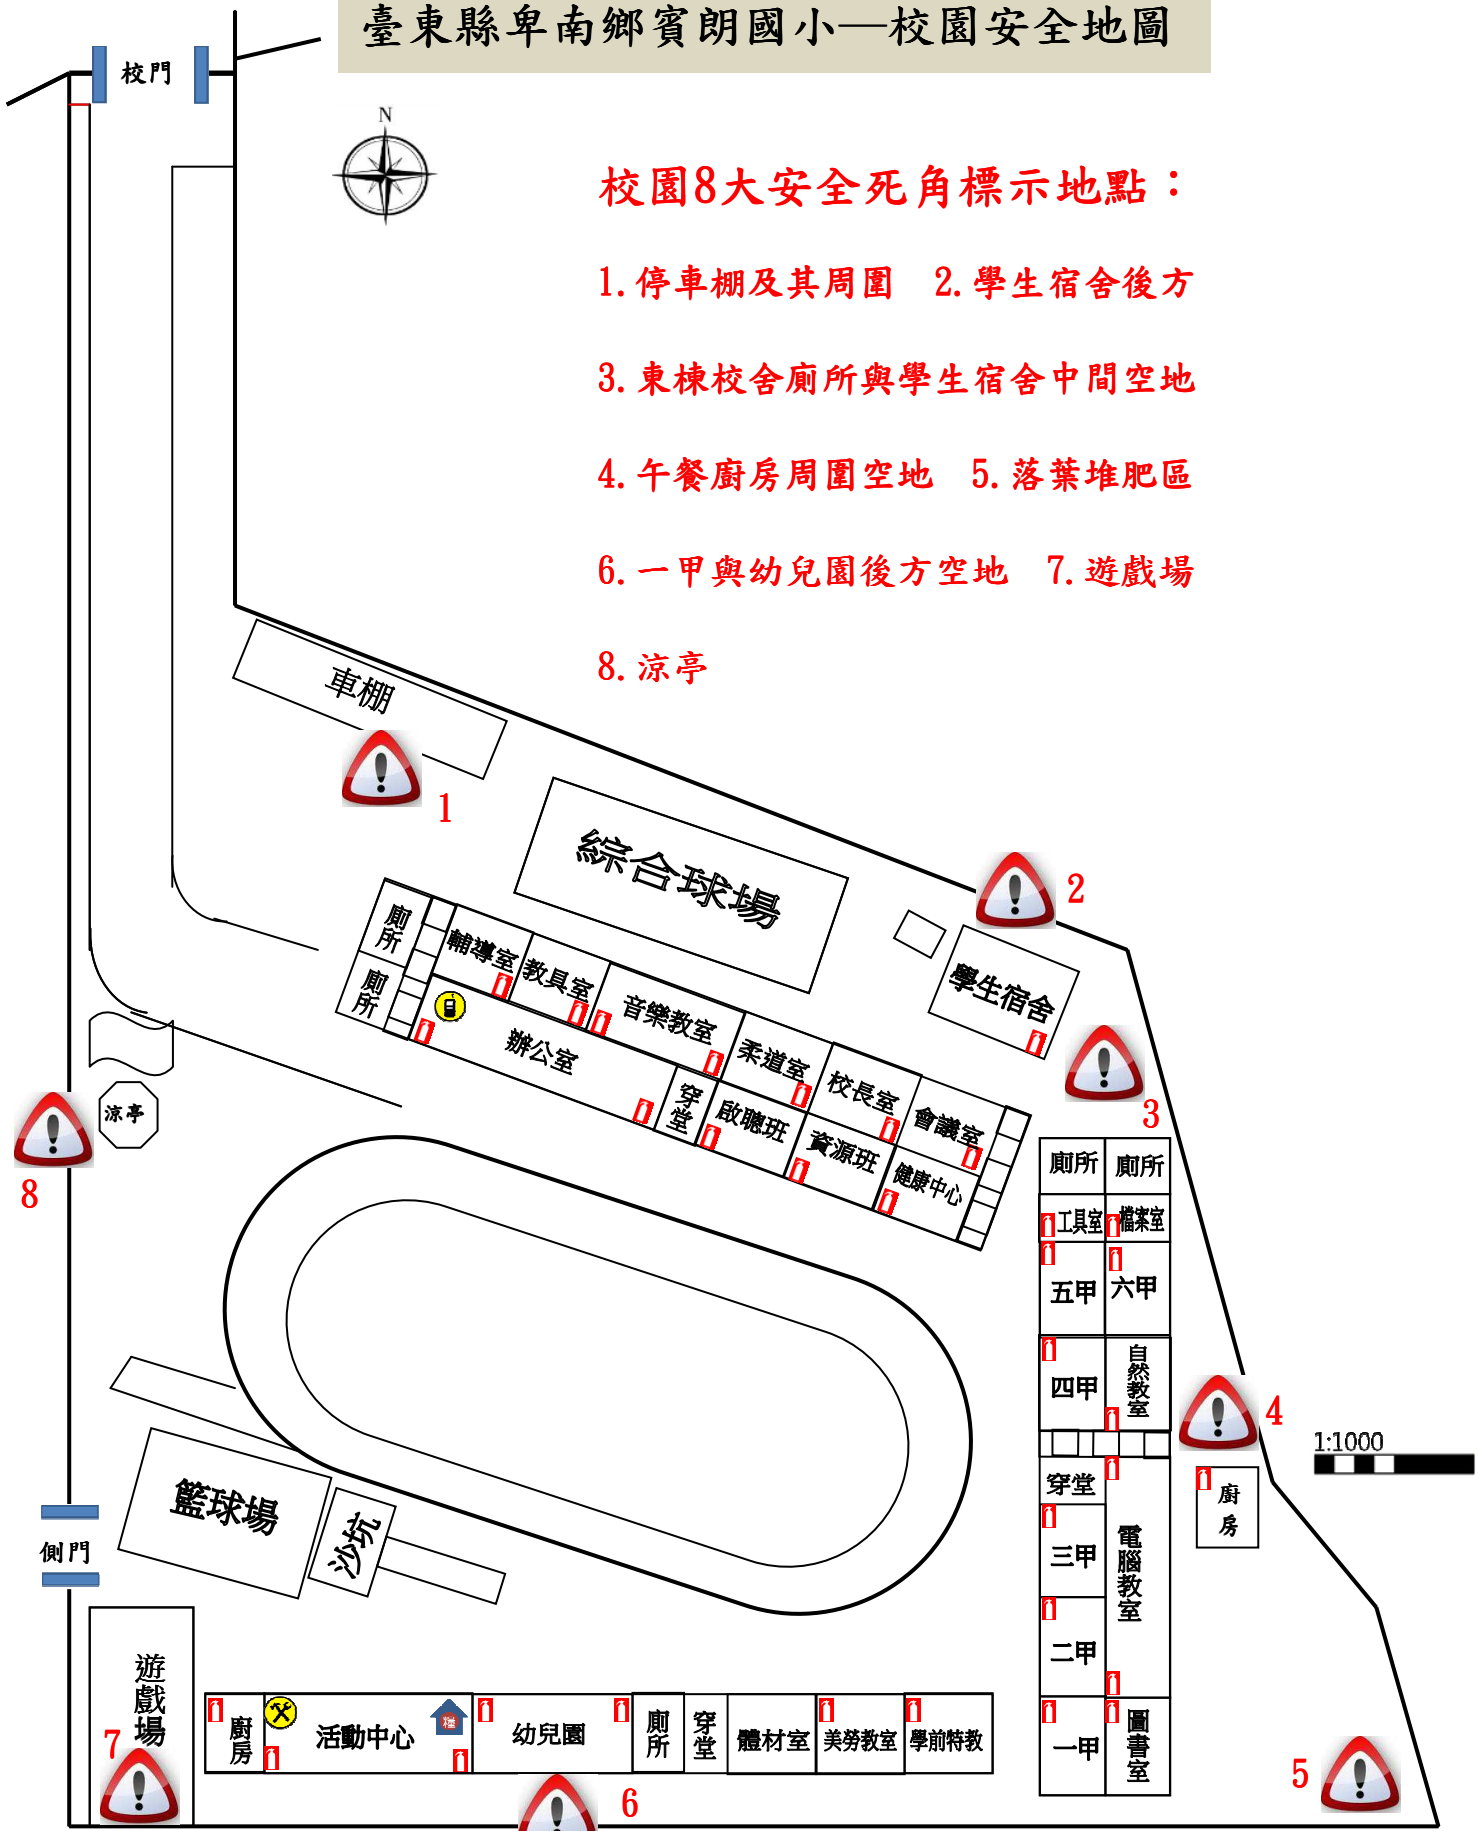

臺東縣卑南鄉賓朗國小—校園安全地圖

校園8大安全死角標示地點：

1. 停車棚及其周圍
2. 學生宿舍後方
3. 東棟校舍廁所與學生宿舍中間空地
4. 午餐廚房周圍空地
5. 落葉堆肥區
6. 一甲與幼兒園後方空地
7. 遊戲場
8. 涼亭

圖例	室內避難處所		室外避難處所		急救站		滅火器		消防栓	
	指揮中心		物資儲備點		救援器材放置點		通訊設備放置點		建築內路線	
	建築外路線		危險地點							